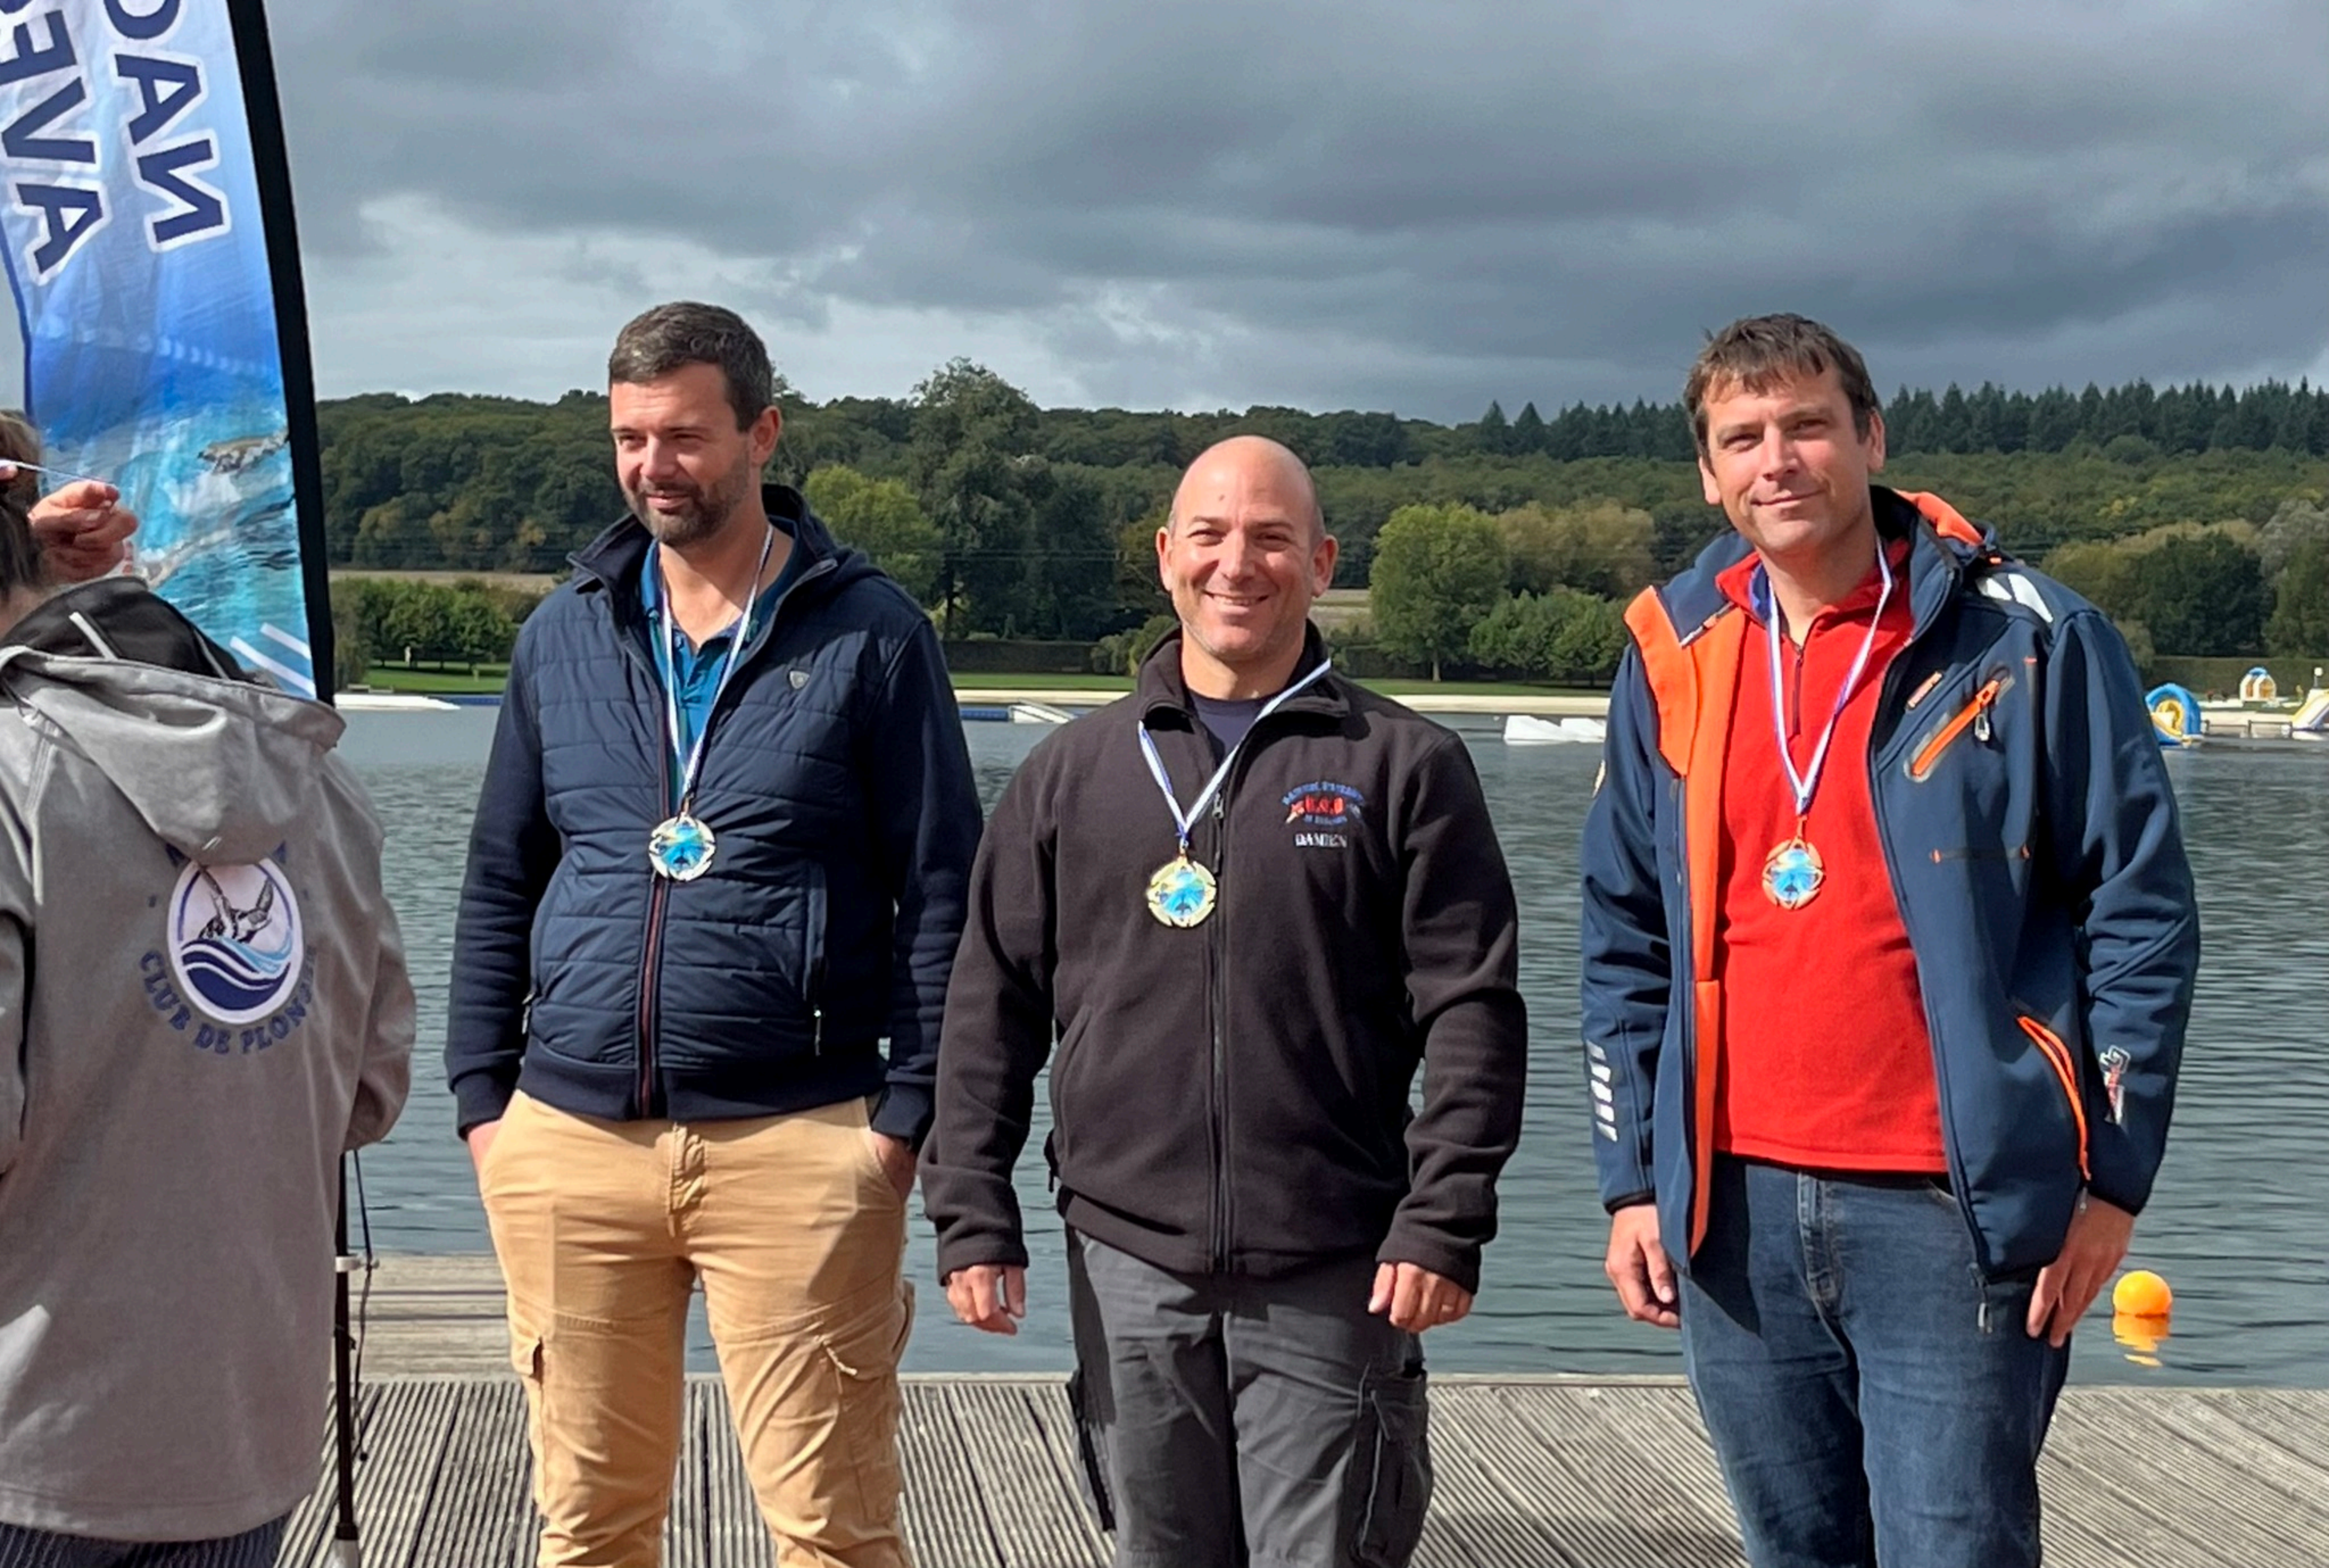

DAM
ANVA

CLUB DE PLONGÉE